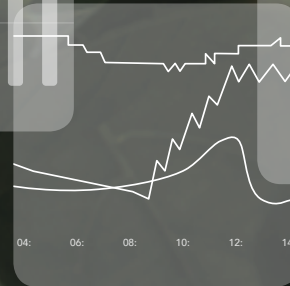

Sterk /
Vegetatief

Ontdek e-Gro – Hét software platform voor data driven Precision Growing

Elke fase van het teeltproces is even belangrijk en de beslissingen die u vandaag neemt, hebben grote invloed op de resultaten van morgen. Vandaag de dag is er enorm veel data beschikbaar in de kas. Digitalisering blijft toenemen en innovaties zoals cloud-oplossingen en Internet of Things toepassingen nemen een vlucht. Beschikbare data in de kas combineren om zo de juiste beslissingen te nemen is complex en vraagt veel tijd. Tot nu toe. Grodan introduceert het vernieuwde e-Gro. Hét software platform waarmee u relevante data in uw kas overzichtelijk kunt bundelen en omzetten naar real-time inzichten voor data driven Precision Growing.